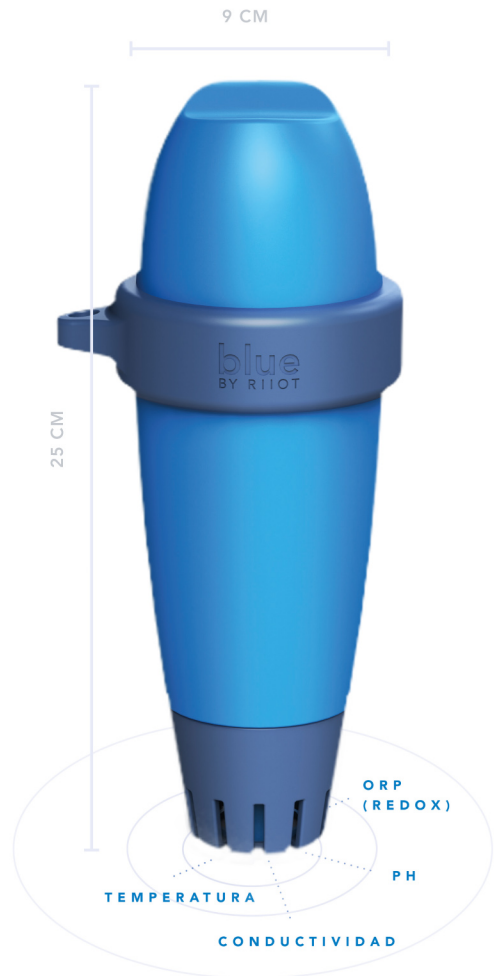

Blue le ayuda a cuidar su piscina las 24h, incluso cuando no esta en casa

- > **Diseño discreto e inteligente**, se adapta a todas las piscinas.
- > **Conectado.** **Blue** utiliza la red Sigfox, una tecnología francesa que no interfiere en su conexión de internet propia. **Blue** también es compatible con Bluetooth.
- > **Una tecnología vanguardista** que mide el estado del agua durante las 24h de manera continua y fiable.
- > **Eco-concepción.** **Blue** esta concebido para durar. Cambiar el recambio es un juego de niños
- > Mide la temperatura, el pH, el ORP (Redox) y la conductividad gracias al sensor todo-en-uno de Riitot Labs

Olvide los problemas sobre su piscina, **blue** la vigila por usted.