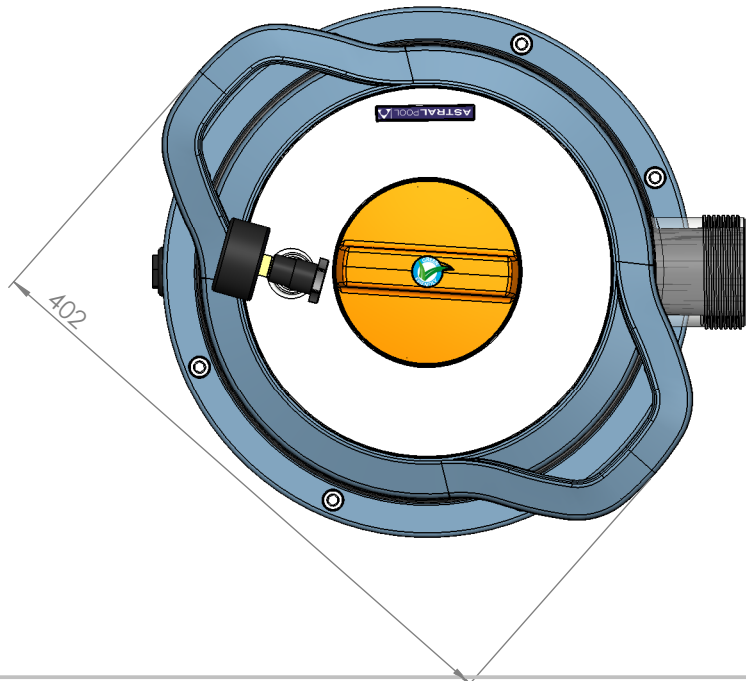

CODIGO / CODE: **64837**  
 DESCRIPCION: **Filtro Cartucho NanoFiber**  
 DESCRIPTION: **NanoFiber Cartridge Filter**

Nota: Unidades en mm  
 Note: Units in mm