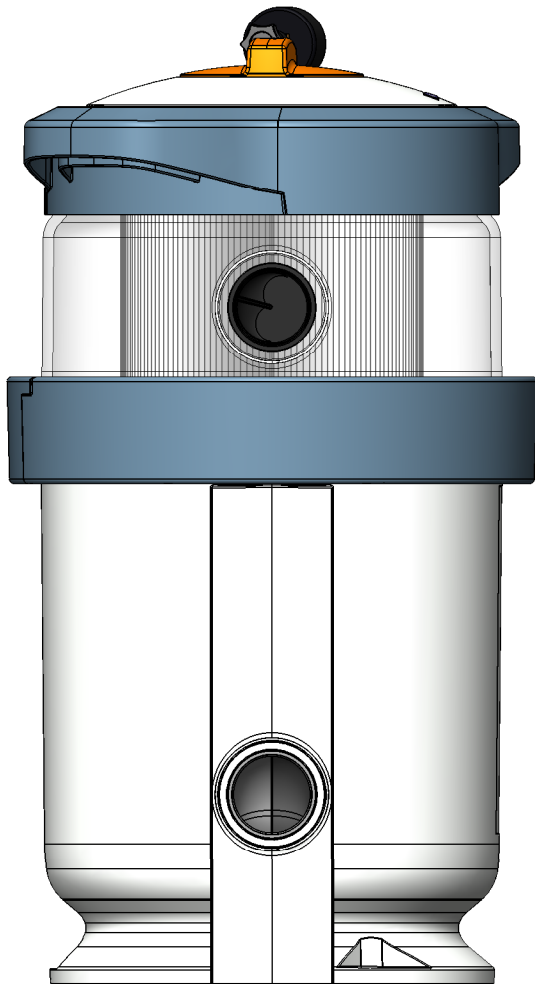

CODIGO / CODE: **64837**  
 DESCRIPCION: **Filtro Cartucho NanoFiber**  
 DESCRIPTION: **NanoFiber Cartridge Filter**

Nota: Unidades en mm  
 Note: Units in mm