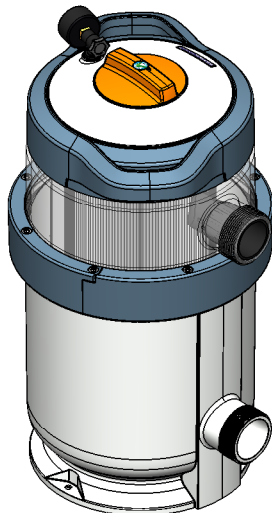

CODIGO / CODE: **64837**  
 DESCRIPCION: **Filtro Cartucho NanoFiber**  
 DESCRIPTION: **NanoFiber Cartridge Filter**

Nota: Unidades en mm  
 Note: Units in mm