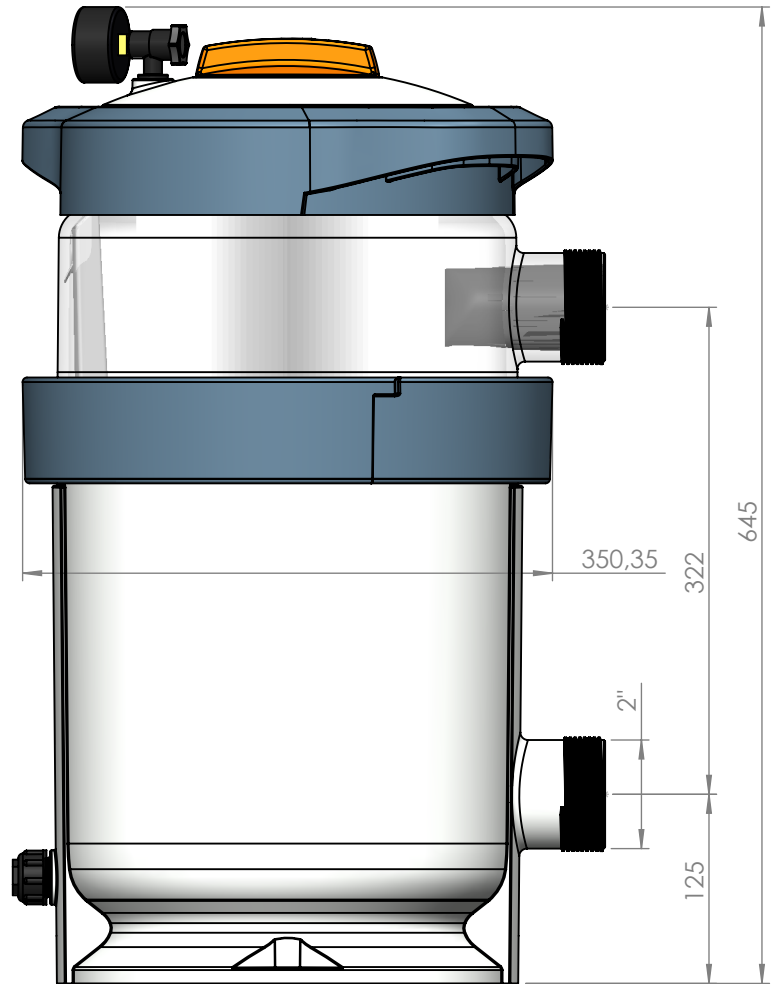

CODIGO / CODE: **64837**  
 DESCRIPCION: **Filtro Cartucho NanoFiber**  
 DESCRIPTION: **NanoFiber Cartridge Filter**

Nota: Unidades en mm  
 Note: Units in mm