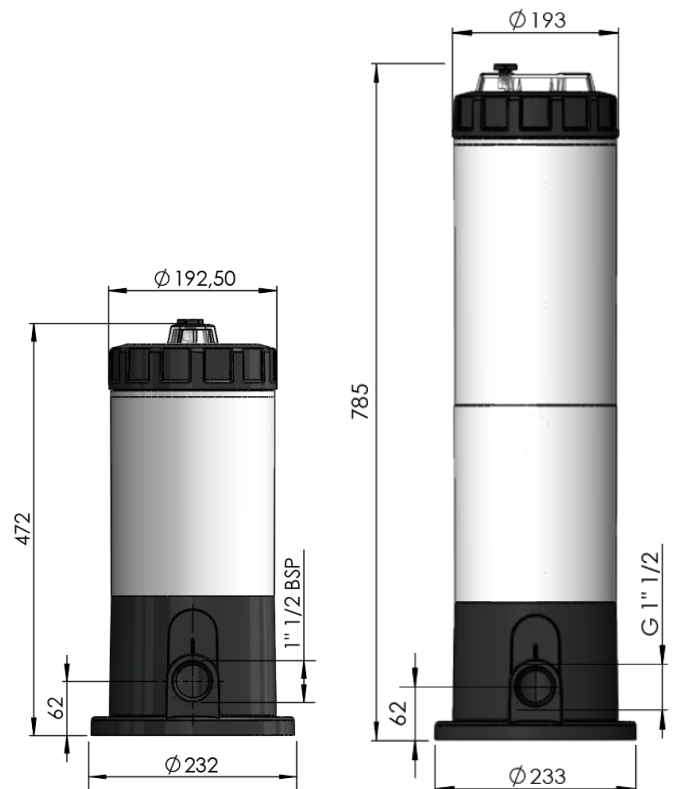

► **FILTRO DE CARTUCHO / CARTRIDGE FILTER**

DESCRIPCIÓN DEL PRODUCTO / PRODUCT DESCRIPTION

Filtros con cartucho de tela de poliéster de 20 micras, con salidas de conexión de 1" 1/2.
Disponibles en dos superficies de filtración distintas, incorporan tapa transparente y purga de aire. Ideales para piscinas particulares de pequeño tamaño.

*Filters with 20 micron polyester fabric cartridge, with 1" 1/2 connection outlets.
Available in two different filtration surfaces, they include a transparent lid and air purge. Ideal for small private pools.*

► CARACTERÍSTICAS TÉCNICAS / TECHNICAL CHARACTERISTICS

	00648	00649
Caudal - <i>Flow rate</i>	5.000 l/h	10.000 l/h
Superficie de filtración - <i>Filtration area</i>	2,3 m ²	4,6 m ²

► LOGÍSTICA / LOGISTICS