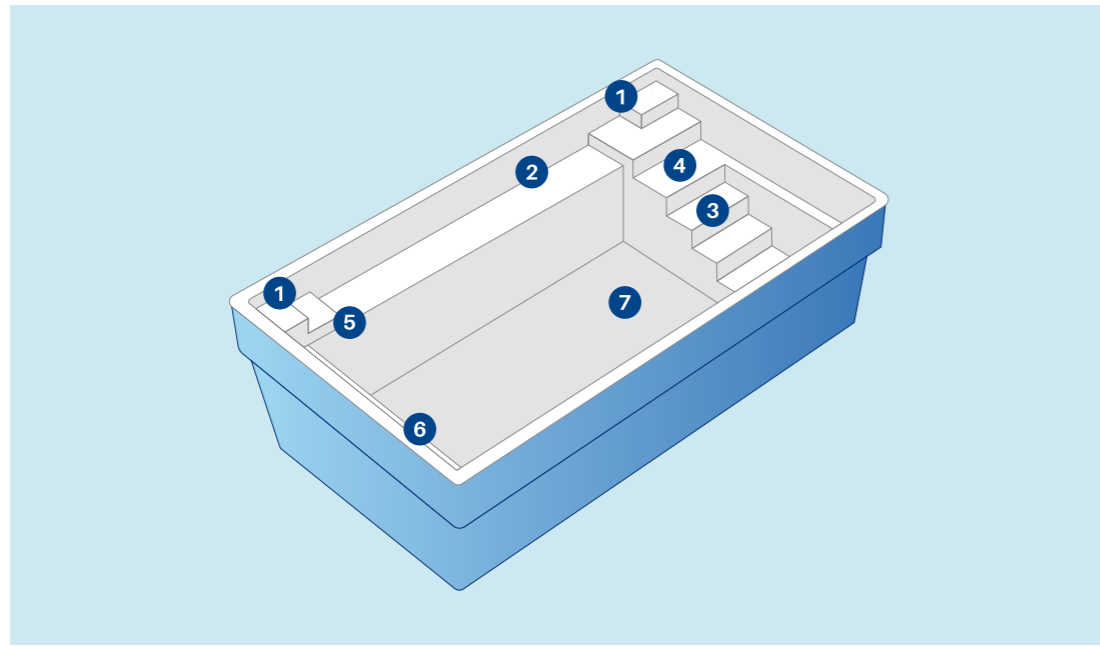

TWEET

La conversación
más refrescante

Como piscina, Tweet lo tiene todo. Por un lado, es perfecta para refrescarse y nadar en ella, al incluir una amplia y generosa zona de baño. Por el otro, es un modelo especialmente pensado para relajarse y conversar. Gracias a una extensa bancada en la que caben cómodamente más de 7 personas, esta singular piscina se convierte en el escenario ideal para una velada de charlas y risas entre amigos.

① **Peldaños laterales de acceso**
Dos escalones a ambos lados, para facilitar la entrada y salida en la piscina.

② **Gran bancada relax**
Amplia bancada antideslizante a lo largo de toda la longitud de la piscina. Con capacidad para más de siete personas y la posibilidad de incluir hidromasaje.

③ **Escalera de seguridad**
Una cómoda y estratégica escalera dispuesta a lo ancho de la piscina, con escalones antideslizantes para facilitar el acceso.

④ **Bancada de asiento**
Un escalón más amplio que da como resultado una pequeña bancada en la que sentarse cómodamente.

⑤ **Pequeña escalera**
Permite acceder gradualmente a la zona de la bancada por el lado opuesto de la escalera principal. De esta forma, facilita la entrada y salida de la piscina desde dos puntos distintos.