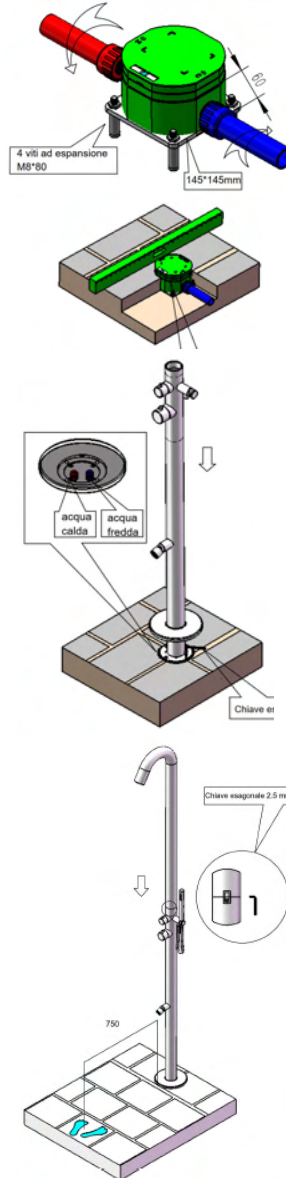

SISTEMA INSTALLAZIONE C-BOX INCLUSO INCLUDED

COLLEGAMENTO ACQUA NELLA
PARTE INFERIORE.
ACQUA CALDA E FREDDA.
WATER CONNECTION AT THE
BOTTOM.
HOT AND COLD WATER.

PESO

16 Kg

COLORE

Inox satinato

COLLEGAMENTO

acqua calda - acqua fredda